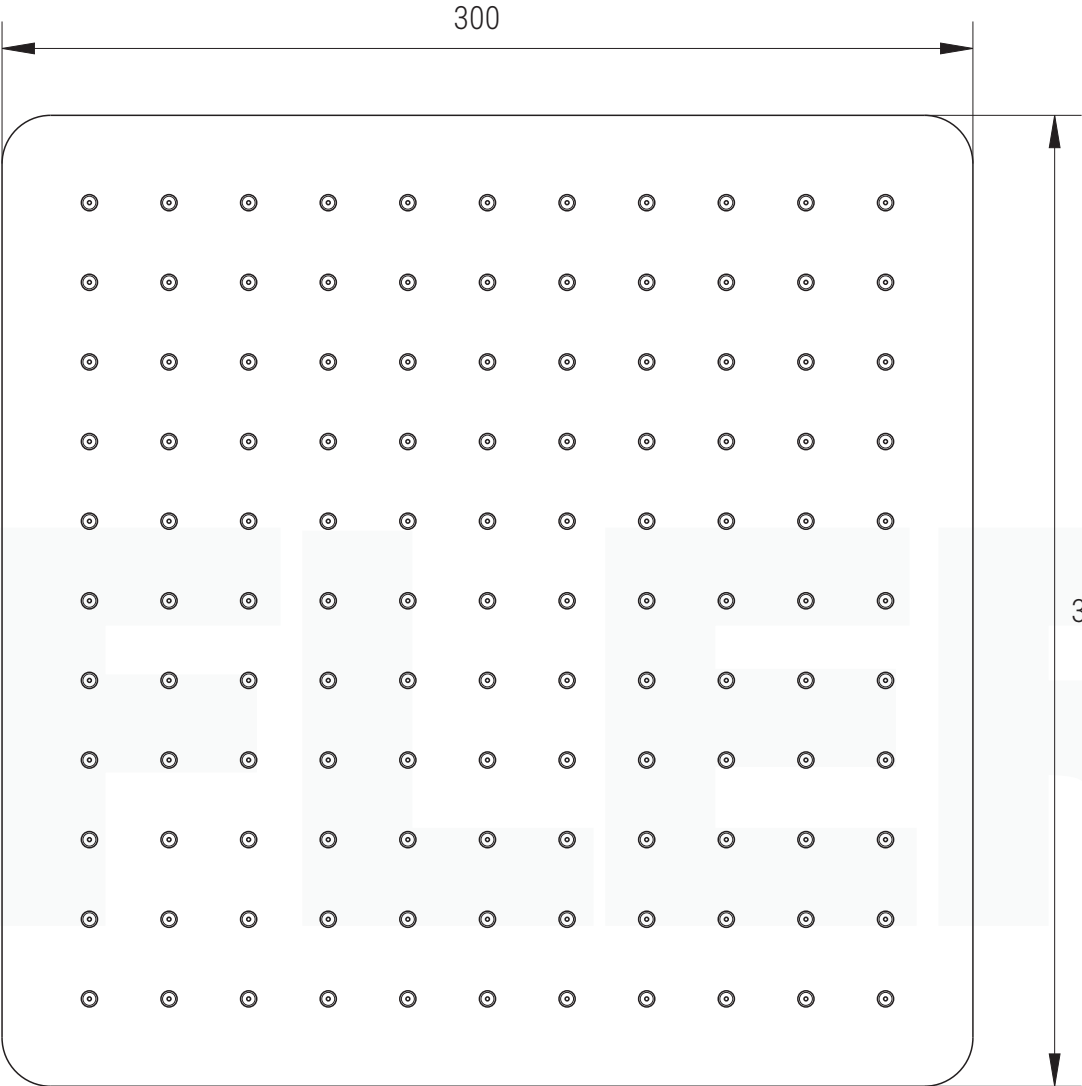

121 Gummidüsen

alle Maße in mm

BORD30CQ / BORD30BQ