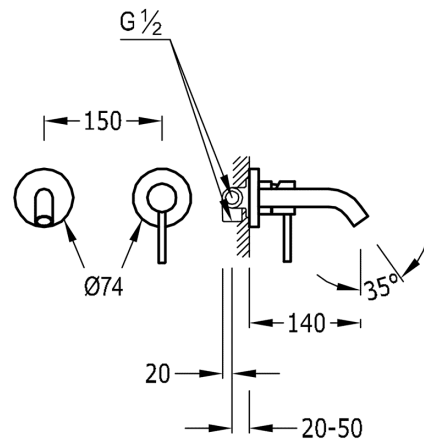

TRES

26220080

STUDY-TRES Einhebel Waschtischmischer UP

Unteilbarer Unterputzkörper integriert. Kurzer Wasserauslauf 140 mm.
Ausführung Chrom, Hebel

Ausführung Chrom.

System zum Schutz gegen Verbrennungen mit
Beschränkung der gewünschten
Höchsttemperatur.

Tres Comercial, S.A. | C/Penedès, 16-26 | Zona Industrial, Sector A | 08759 Vallirana (Barcelona)

T (+34) 936834004 | F (+34) 936835061 | infotres@tresgriferia.com

www.tresgriferia.com