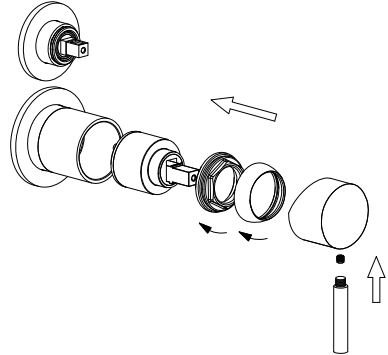

MONTAGEANLEITUNG

M8 Echt-Edelstahl Verlängerungsset 40mm für Unterputz Hebelmischer + verlängerter Umstellergriff

1

2

3

4

5

6