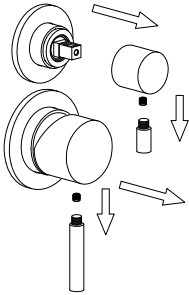

MONTAGEANLEITUNG

M8 Echt-Edelstahl Verlängerungsset 40mm für Unterputz Hebelmischer + verlängerter Umstellergriff

1

2

3

4

5

6