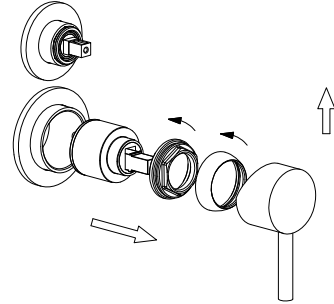

MONTAGEANLEITUNG

M8 Echt-Edelstahl Verlängerungsset 40mm für Unterputz Hebelmischer + verlängerter Umstellergriff

1

2

3

4

5

6