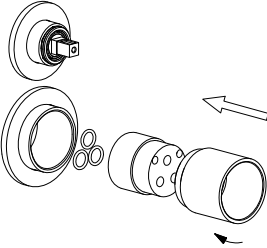

MONTAGEANLEITUNG

M8 Echt-Edelstahl Verlängerungsset 40mm für Unterputz Hebelmischer + verlängerter Umstellergriff

1

2

3

4

5

6