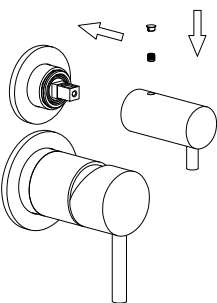

MONTAGEANLEITUNG

M8 Echt-Edelstahl Verlängerungsset 40mm für Unterputz Hebelmischer + verlängerter Umstellergriff

1

2

3

4

5

6