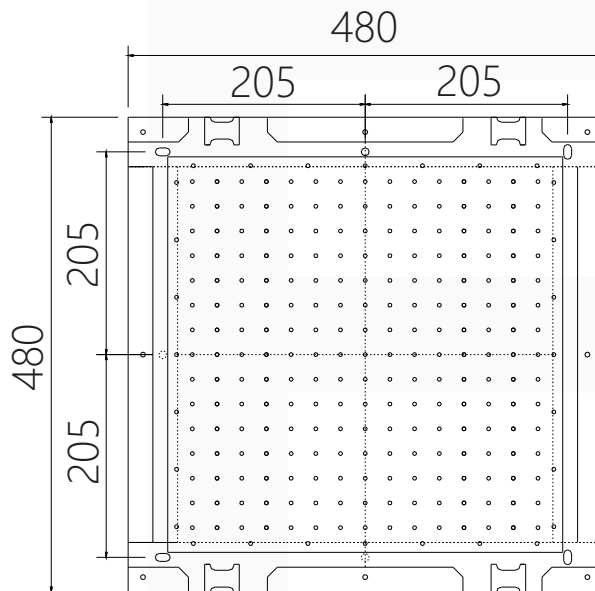

# ERD50

Dekorplatte

Einbaurahmen

Regenbrause

225 Gummidüsen