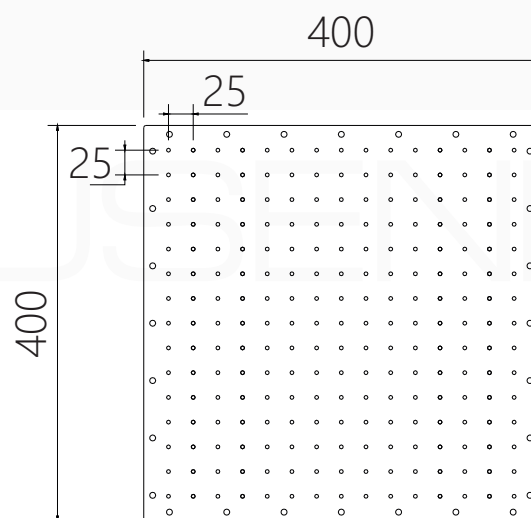

# ERD50

Dekorplatte

Einbaurahmen

Regenbrause

225 Gummidüsen