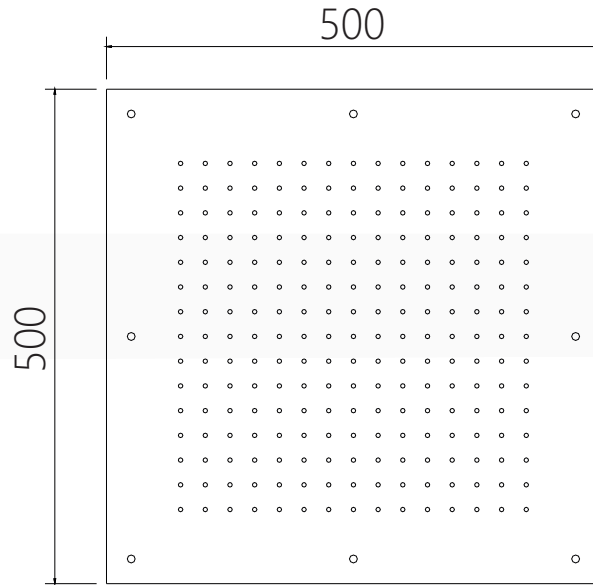

# ERD50

Dekorplatte

Einbaurahmen

Regenbrause

225 Gummidüsen