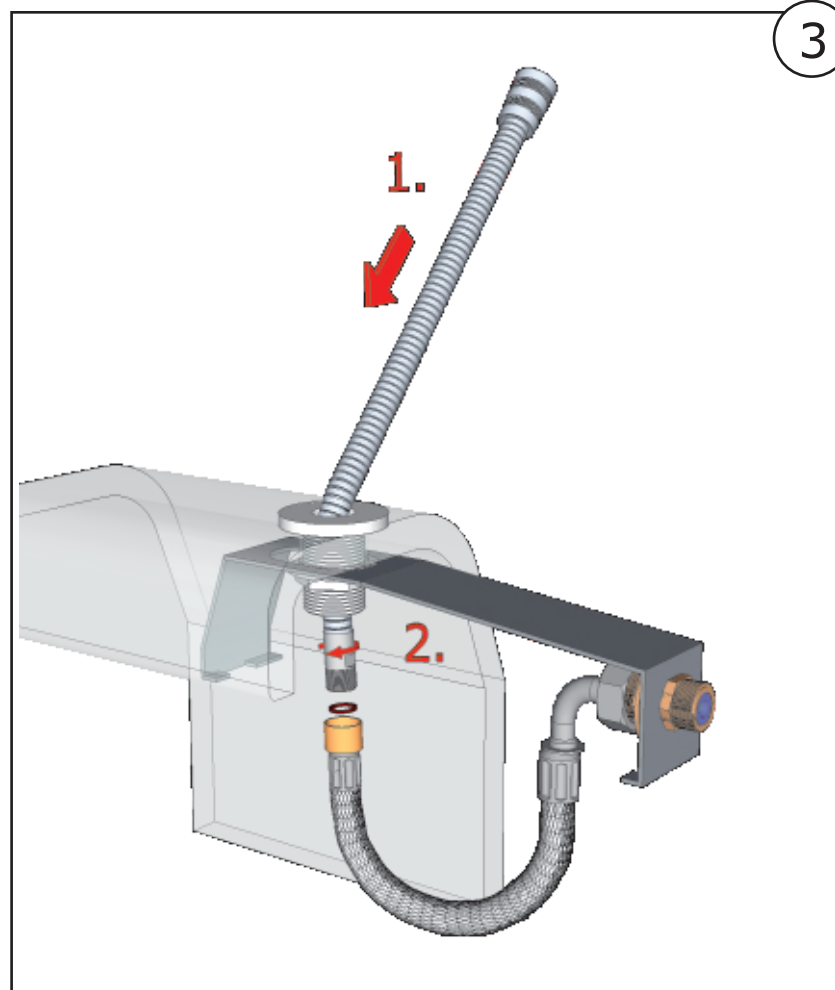

Schlauchbox zur Wannenrandmontage

Adapterschlauch mit Winkel, Brausehalter, Handbrause und Brauseschlauch nicht im Lieferumfang enthalten !

Garantie nur bei Montage durch einen Fachinstallateur