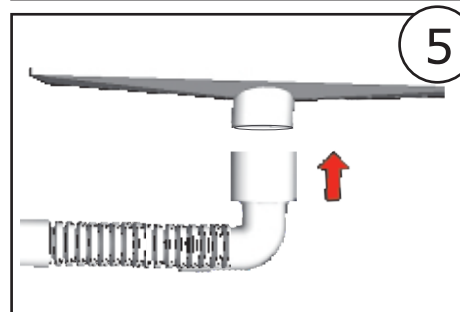

Schlauchbox zur Wannenrandmontage

Adapterschlauch mit Winkel, Brausehalter, Handbrause und Brauseschlauch nicht im Lieferumfang enthalten !

Garantie nur bei Montage durch einen Fachinstallateur