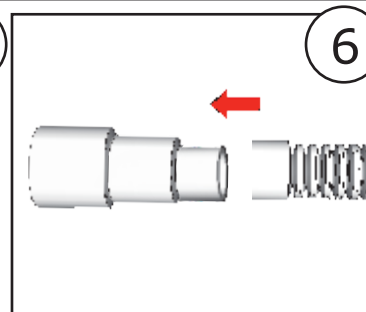

Schlauchbox zur Wannenrandmontage

Adapterschlauch mit Winkel, Brausehalter, Handbrause und Brauseschlauch nicht im Lieferumfang enthalten !

Garantie nur bei Montage durch einen Fachinstallateur