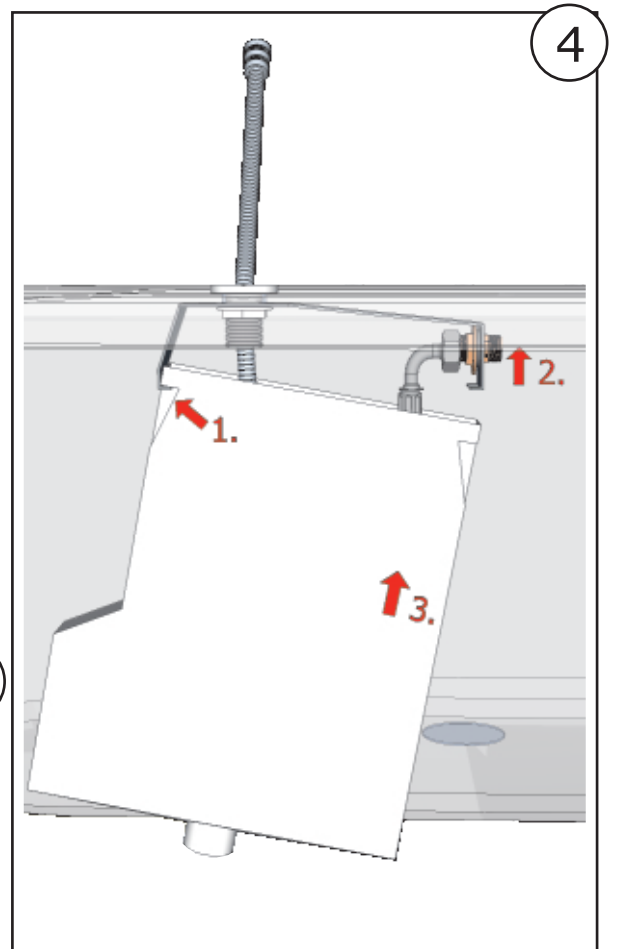

Schlauchbox zur Wannenrandmontage

Adapterschlauch mit Winkel, Brausehalter, Handbrause und Brauseschlauch nicht im Lieferumfang enthalten !

Garantie nur bei Montage durch einen Fachinstallateur