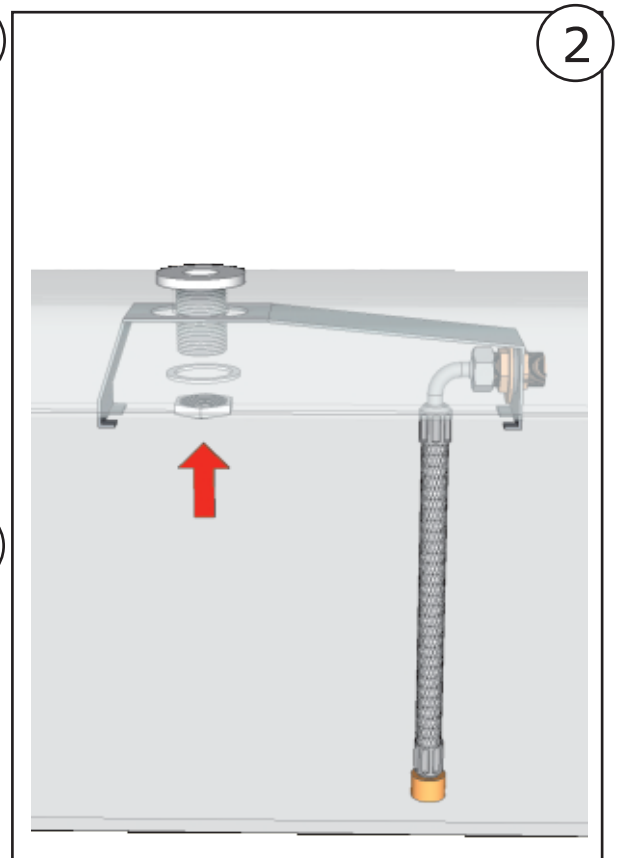

Schlauchbox zur Wannenrandmontage

Adapterschlauch mit Winkel, Brausehalter, Handbrause und Brauseschlauch nicht im Lieferumfang enthalten !

Garantie nur bei Montage durch einen Fachinstallateur