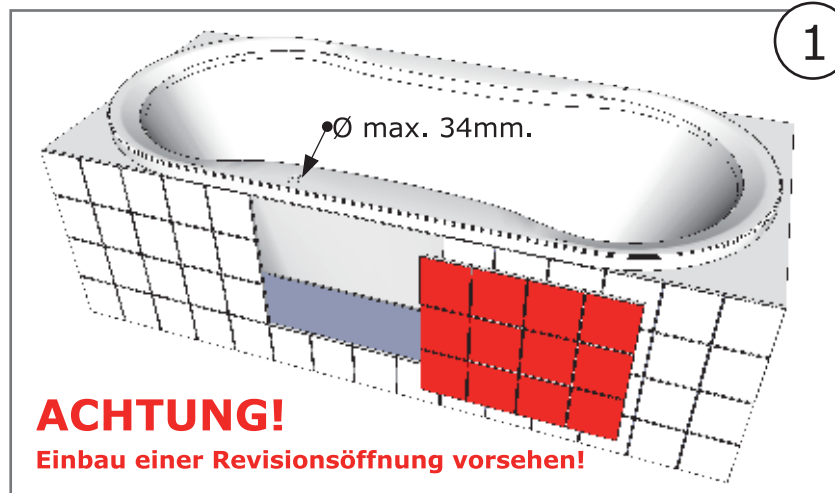

Schlauchbox zur Wannenrandmontage

Adapterschlauch mit Winkel, Brausehalter, Handbrause und Brauseschlauch nicht im Lieferumfang enthalten !

Garantie nur bei Montage durch einen Fachinstallateur